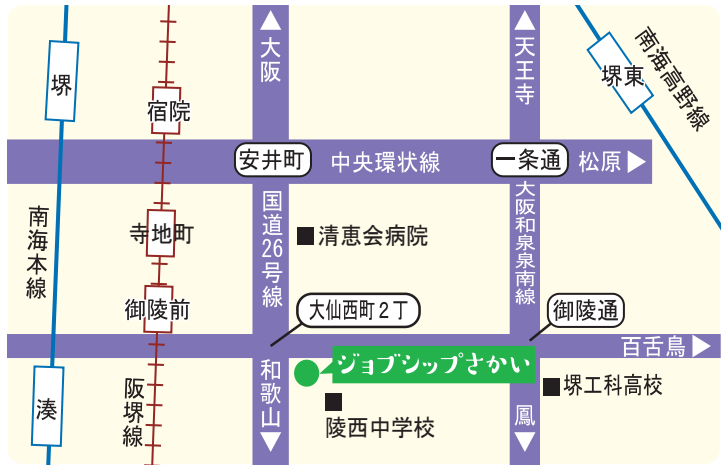

フリーダイヤル

0120-0109-08

受付時間 9:00 ~ 17:30 (平日)

実施場所

- ライフハーモニー介護スクール堺なかもず校
- ジョブシップさかい【8月6日(水)の講座のみ】

開催場所の詳細は
裏面をごらんください。

実施期間

2025年 7月24日(木) ~ 9月25日(木) ※ 下記カレンダーの全17日間

9月

日	月	火	水	木	金	土
		1	2	3	4	5
6	7	8	9	10	11	12
13	14	15	16	17	18	19
20	21	22	23	24	25	26
27	28	29	30			

● は ライフハーモニー介護スクール堺なかもず校 ○ は ジョブシップさかいで企業交流会を実施します。 主催:堺市/運営:ジョブシップさかい

就労相談日程・各種講座・イベントのお知らせは裏面をご覧ください。

ライフハーモニー介護スクール
堺なかもず校

実施機関：ライフハーモニー介護スクール堺なかもず校
〒591-8032 大阪府堺市北区百舌鳥梅町1丁4-12
コパシオビル4F
南海高野線 中百舌鳥駅
大阪メトロ御堂筋線 なかもず駅 から約500m

ジョブシップさかい

〒590-0821 大阪府堺市堺区大仙西町2丁69番9

南海電鉄高野線 堺東駅から

●南海バス「堺東駅前」バス停

16のりば 21系統(堺駅南口)行き