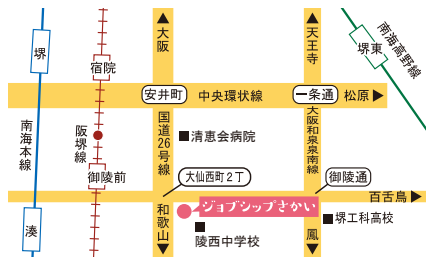

※開催時期、講座内容は変更になる事があります。

※詳細については、「ジョブシップさかいホームページ」や「広報さかい」にて、順次告知いたしますので、ご確認ください。

ジョブシップさかい(公益財団法人 堺市就労支援協会)では、就労支援コーディネーターが、働く意欲がありながら雇用・就労が実現できない方のお仕事探しのお手伝いをしています。お気軽にご利用ください。

ジョブシップさかい

(公益財団法人 堺市就労支援協会)

〒590-0821 堺市堺区大仙西町2丁69番9

TEL (072) 244-3711 FAX (072) 244-3771

http://jobship-sakai.com E-mail: job@sakai-syurosien.or.jp

南海高野線 堺東駅から
●南海バス
④系統 中回り(堺駅前)行き
⑤系統 中回り(堺駅前)行き
⑥系統 鳳西町南行き

南海本線 堺駅から
●南海バス
④系統 中回り(堺東駅前)行き
⑤系統 中回り(堺東駅前)行き
⑥系統 中回り(堺東駅前)行き
いずれも
大仙西町団地前にて下車すぐ